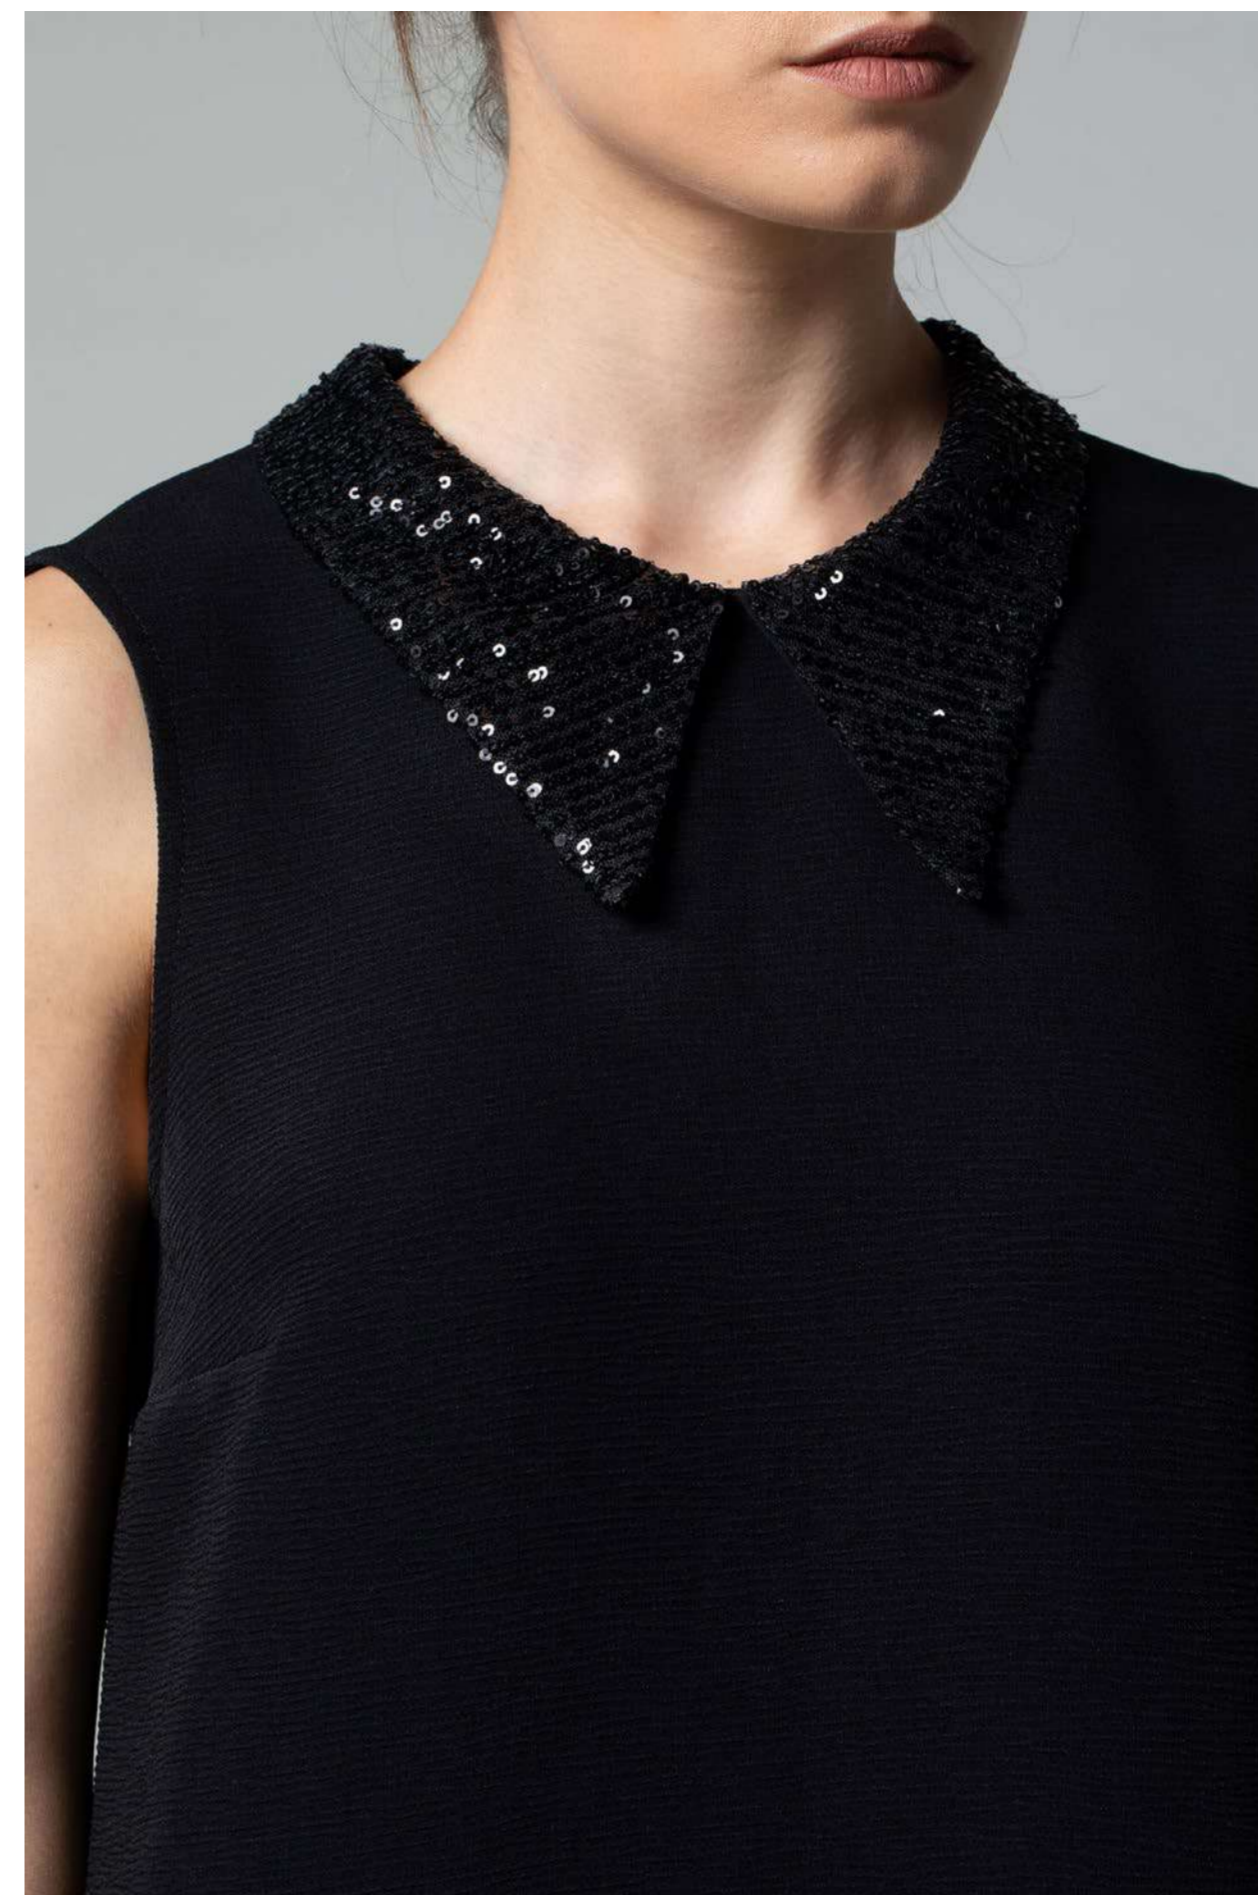

PANTALONE SALLY*

Twill Nero
38 40 42 44 46 48
CB249

*N.B.: I CAMPIONI IN VS. MANI SONO REALIZZATI IN UN MATERIALE DIVERSO (PELLE ELEFANTE), LA PRODUZIONE SARA' REALIZZATA IN TWILL NERO.

ABITO OTTOMAN*

Twill Nero