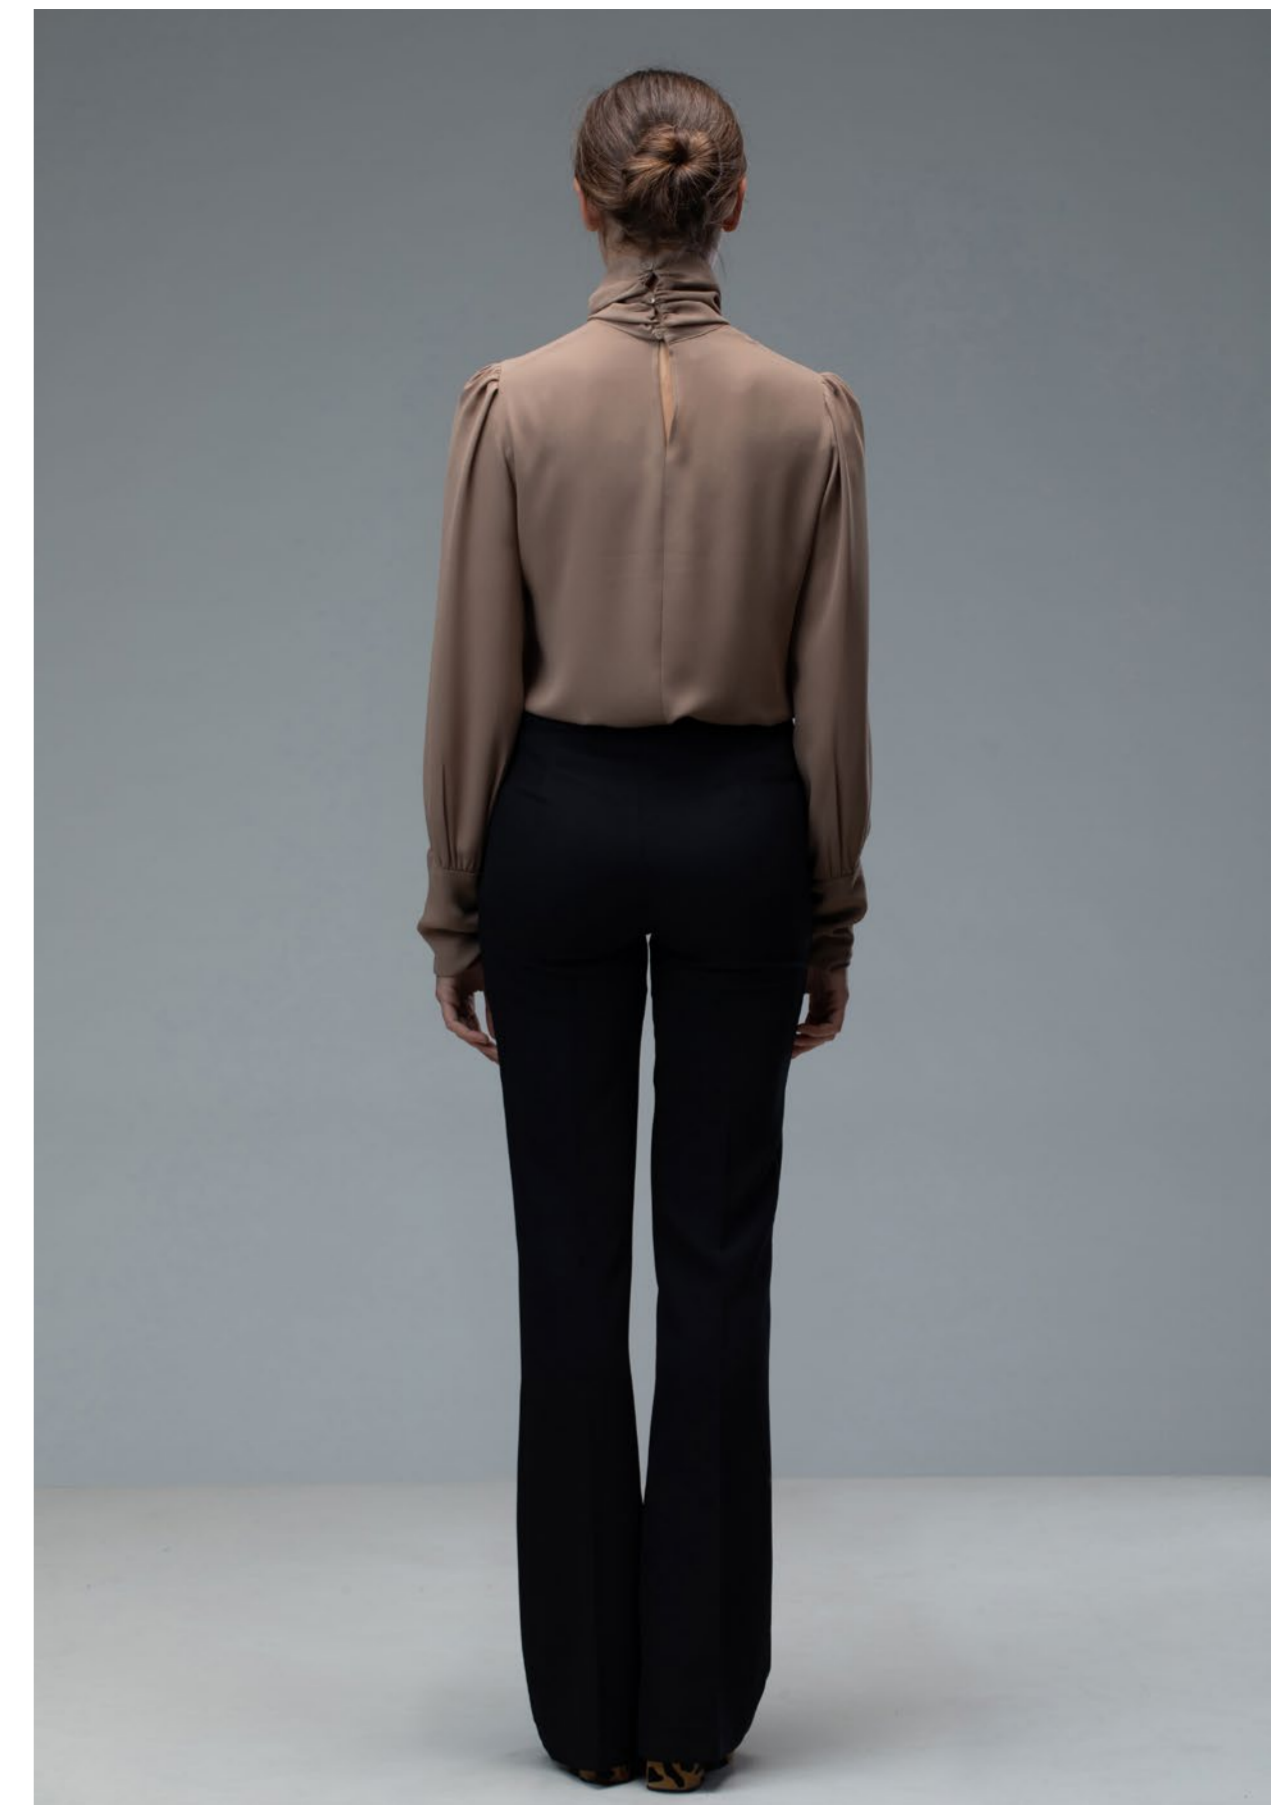

ANTRACITE

38 40 42 44 46 48

CB249

CAMICIA SOMALIA

PEPELINE
BIANCO
40 42 44 46 48
CB279

PANTALONE CHARLIE

PUNTO ROMA
ANTRACITE
38 40 42 44 46 48
CB249

BLUSA ANTONIETTA
GEORGETTE
ALMOND
40 42 44 46 48
CB209