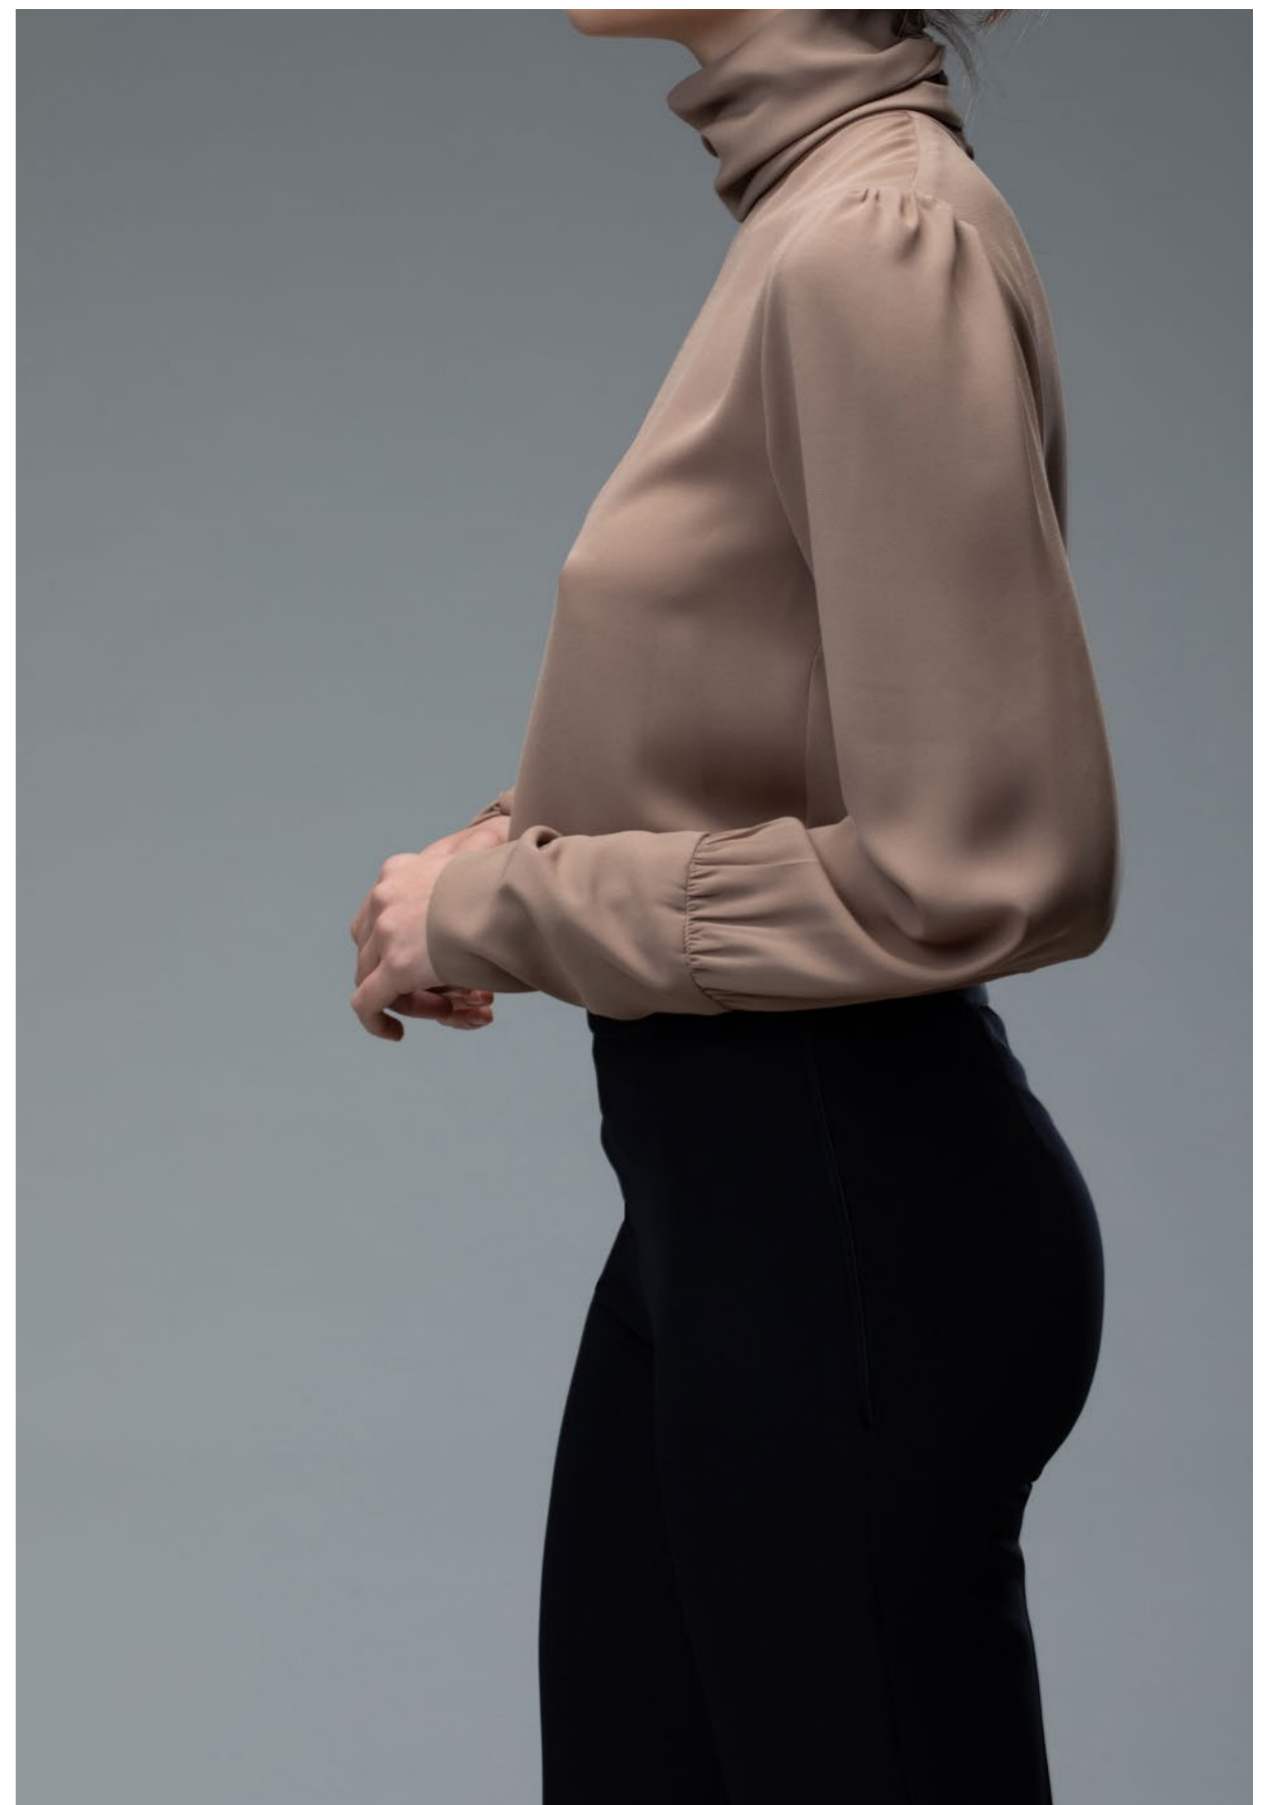

BLUSA ANTONIETTA
GEORGETTE
ALMOND
40 42 44 46 48
CB209

PANTALONE ROMINA
Twill
NERO
38 40 42 44 46 48
CB349